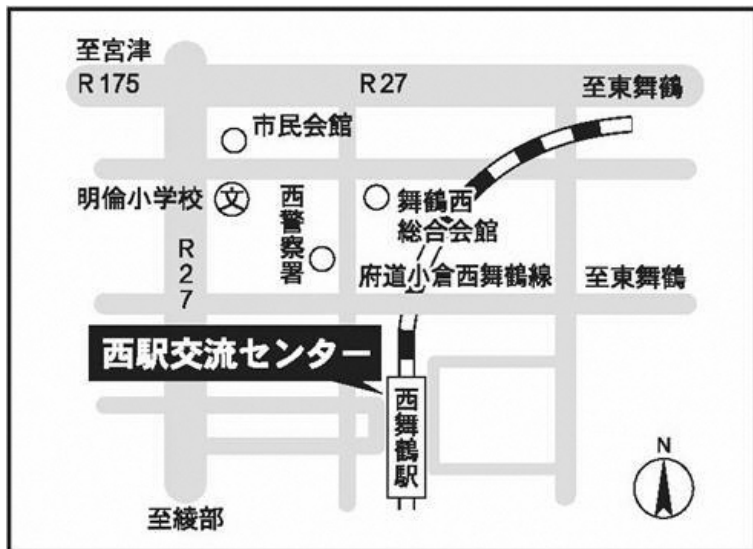

舞鶴市西駅交流センター アクセスマップ

舞鶴市西駅交流センター 3階ホール
〒624-0816 舞鶴市字伊佐津213番地の8

電車・バス

JR舞鶴線・小浜線「西舞鶴駅」下車、歩いて0分
京都丹後鉄道「西舞鶴駅」下車、歩いて0分

車

舞鶴若狭自動車道「舞鶴西IC」から国道27号で15分
国道27号で西駅交流センター(「JR西舞鶴駅」を併設)

◎車で来られる方は、市営西駅駐車場をご利用ください。(有料)
西駅交流センター1階事務室で手続きされますと、1時間無料となります。